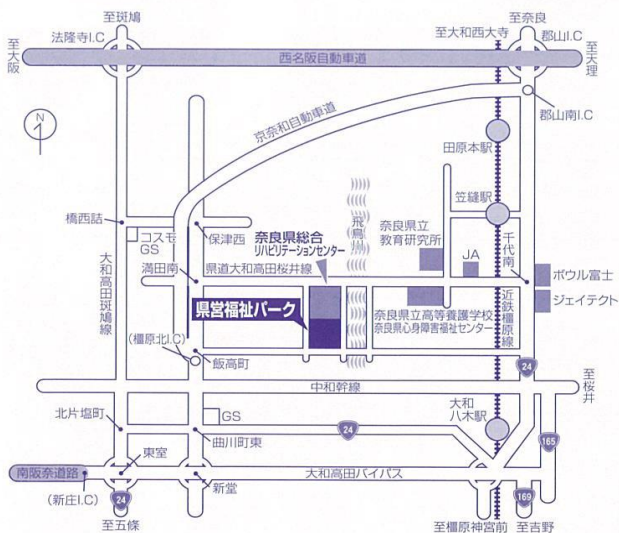

### ■無料送迎バスの運行(福祉機器展)

区 間: 近鉄八木駅(南口)～  
奈良県総合リハビリテーションセンター  
[所要時間約15分]

運行日: 平成30年9月29日(土)

### 【リハビリテーションセンター無料送迎バス時刻表】

	大和八木駅(南口)発	リハビリテーションセンター発
9時	30	—
10時	30	10
11時	30	10
12時	30	10
13時	30	10
14時	30	10
15時	—	10

※近鉄大和八木駅の乗り場は南口(身体障害者乗降口付近)です。  
※当日の道路の混雑状況、天候により時刻表どおり運行できない場合がありますのでご了承下さい。

### ■アクセスマップ